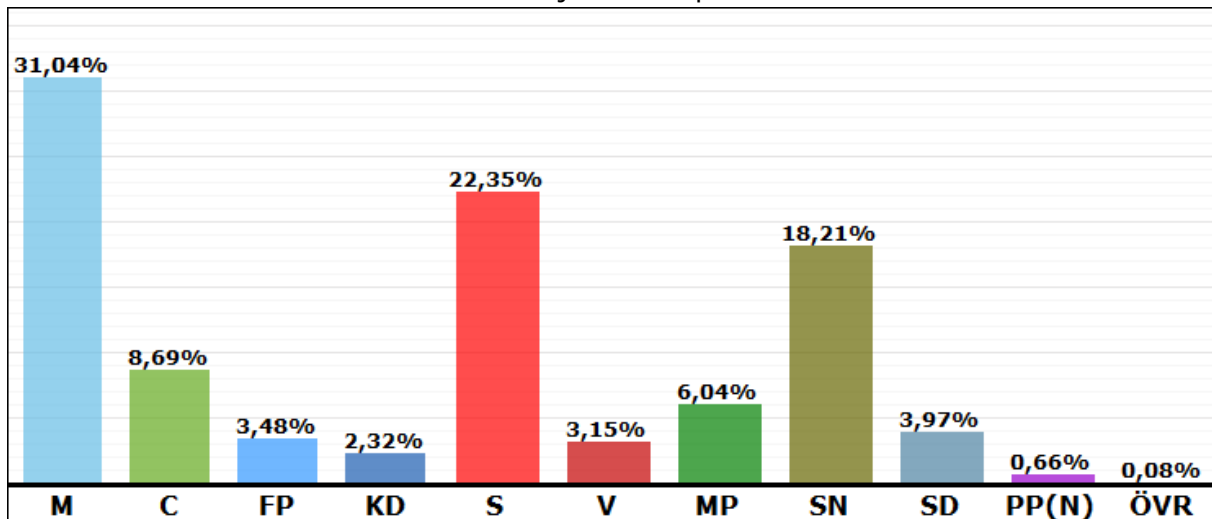

Tack alla väljare för Ert förtroende!

Tack alla boende i hela Nynäshamns kommun. Tack vare Ert förtroende blev valet en fantastisk framgång för Sorundanet. Vi ökade i alla valkretsar. Vi blev det sjätte största partiet i kommunen och det tredje största partiet i kommundel Sorunda. Vi får därmed 2 mandat i kommunfullmäktige och ännu större möjligheter att påverka!

Med 4,14 % i den slutgiltiga sammanräkningen av alla röster i hela kommunen är Sorundanet numera kommunens sjätte största parti.

Stapeldiagrammet ovan visar röstfördelningen i hela Nynäshamns kommun.

Med 10,51%-18,21% i den slutgiltiga sammanräkningen av alla röster i kommundel Sorunda är Sorundanet numera det tredje största partiet i kommundelen.

Stapeldiagrammet ovan visar röstfördelningen i valdistrikt Nynäshamn 20 Norra Sorunda.

Sorundanet är den nytänkande lokalpolitiska kraften i Nynäshamns kommun. Vi finns i kommunfullmäktige sedan 2006, har en humanistisk grundsyn och värnar demokratin. Sorundanet vill varsamt ta tillvara hela kommunens unika möjligheter till en positiv utveckling av både landsbygd och stad. Besök www.sorunda.net