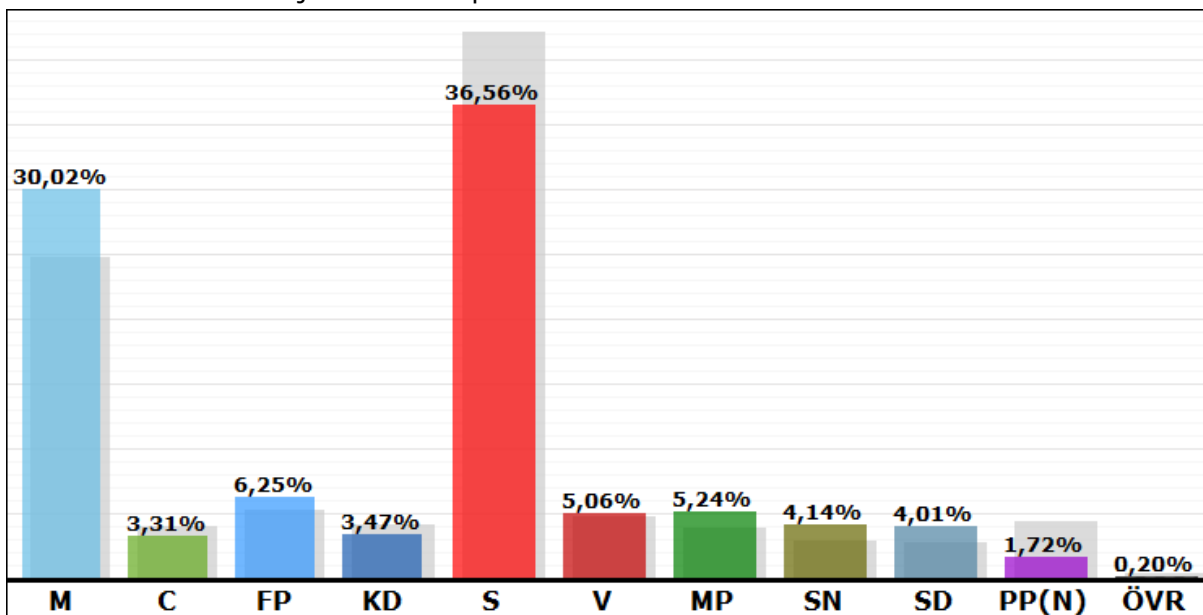

Tack alla väljare för Ert förtroende!

Tack alla boende i hela Nynäshamns kommun. Tack vare Ert förtroende blev valet en fantastisk framgång för Sorundanet. Vi ökade i alla valkretsar. Vi blev det sjätte största partiet i kommunen och det tredje största partiet i kommundel Sorunda. Vi får därmed 2 mandat i kommunfullmäktige och ännu större möjligheter att påverka!

Med 4,14 % i den slutgiltiga sammanräkningen av alla röster i hela kommunen är Sorundanet numera kommunens sjätte största parti.

Stapeldiagrammet ovan visar röstfördelningen i hela Nynäshamns kommun.

Med 10,51%-18,21% i den slutgiltiga sammanräkningen av alla röster i kommundel Sorunda är Sorundanet numera det tredje största partiet i kommundelen.

Stapeldiagrammet ovan visar röstfördelningen i valdistrikt Nynäshamn 20 Norra Sorunda.

Sorundanet är den nytänkande lokalpolitiska kraften i Nynäshamns kommun. Vi finns i kommunfullmäktige sedan 2006, har en humanistisk grundsyn och värnar demokratin. Sorundanet vill varsamt ta tillvara hela kommunens unika möjligheter till en positiv utveckling av både landsbygd och stad. Besök www.sorunda.net